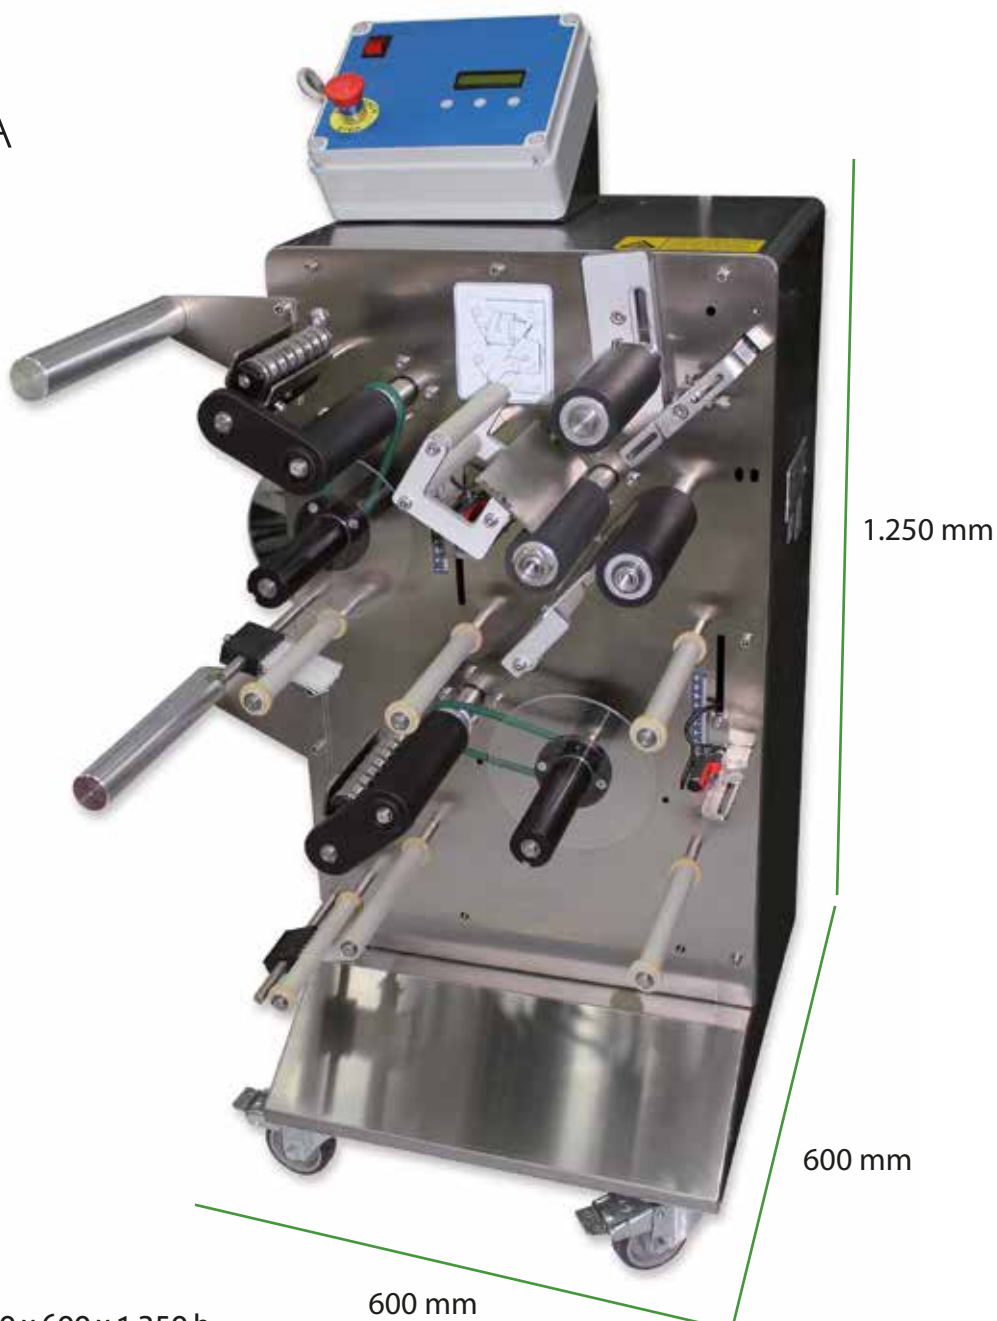

# ETIQUETADORA

MOD FX 20

SEMIAUTOMATICA

## Descripción

Etiquetadora adhesiva  
semi-automática.

Montada sobre ruedas, para  
etiquetado de etiqueta y con-  
tra-etiqueta desde dos rollos  
diferentes .

Permite el etiquetado de botellas  
cilíndricas, en envases de vidrio  
ó plásticos.

Dimensiones (mm)	600 x 600 x 1.250 h
Peso	80 Kg
Producción	800 bot/h
Longitud máxima de etiqueta	280 mm
Altura máxima de etiqueta	140 mm
Diametros botella cilíndrica	60 a 120 mm